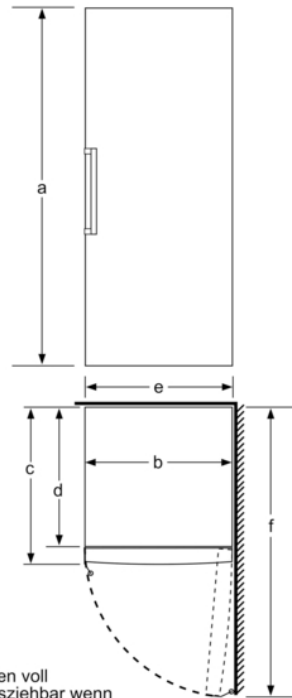

Serie 6, Freistehender Gefrierschrank, 191 x 70 cm, Weiß GSN58DWDV

	a	b	c	d	e	f
KSW36, GSD36	187					
KSV36, KSF36, GSN36, GSV36	186					
KSV33, GSN33, GSV33	176	60	65	58	60	119.5
KSV29, GSN29, GSV29	161					
GSV24	146					
GSN51	161					
GSN54	176	70	78	70	70	142
GSN58	191					

Maße in cm

Schalen voll herausziehbar wenn das Gerät direkt an einer Wand platziert wird.