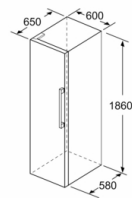

Serie 4, Freistehender Kühlschrank, 186 x 60 cm, Weiß KSV36VWEP

	a	b	c	d	e	f
KSW36, GSD36	187					
KSV36, KSF36, GSN36, GSV36	186					
KSV33, GSN33, GSV33	176	60	65	58	60	119.5
KSV29, GSN29, GSV29	161					
GSV24	146					
GSN51	161					
GSN54	176	70	78	70	70	142
GSN58	191					

Maße in cm

Maße in mm