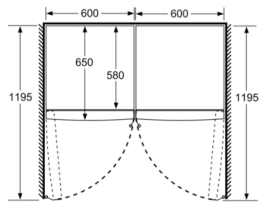

Serie 4, Freistehender Kühlschrank, 186 x 60 cm, Weiß KSV36VWEP

	a	b	c	d	e	f
KSW36, GSD36	187					
KSV36, KSF36, GSN36, GSV36	186					
KSV33, GSN33, GSV33	176	60	65	58	60	119.5
KSV29, GSN29, GSV29	161					
GSV24	146					
GSN51	161					
GSN54	176	70	78	70	70	142
GSN58	191					

Maße in cm

Maße in mm

Maße in mm