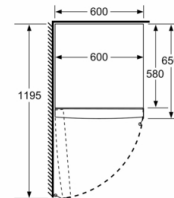

Serie 4, Freistehender Kühlschrank, 186 x 60 cm, Weiß KSV36VWEP

	a	b	c	d	e	f
KSW36, GSD36	187					
KSV36, KSF36, GSN36, GSV36	186					
KSV33, GSN33, GSV33	176	60	65	58	60	119.5
KSV29, GSN29, GSV29	161					
GSV24	146					
GSN51	161					
GSN54	176	70	78	70	70	142
GSN58	191					

Maße in cm

Maße in mm