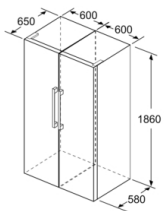

Serie 4, Freistehender Kühlschrank, 186 x 60 cm, Weiß KSV36VWEP

	a	b	c	d	e	f
KSW36, GSD36	187					
KSV36, KSF36, GSN36, GSV36	186					
KSV33, GSN33, GSV33	176	60	65	58	60	119.5
KSV29, GSN29, GSV29	161					
GSV24	146					
GSN51	161					
GSN54	176	70	78	70	70	142
GSN58	191					

Maße in cm

Maße in mm

Maße in mm